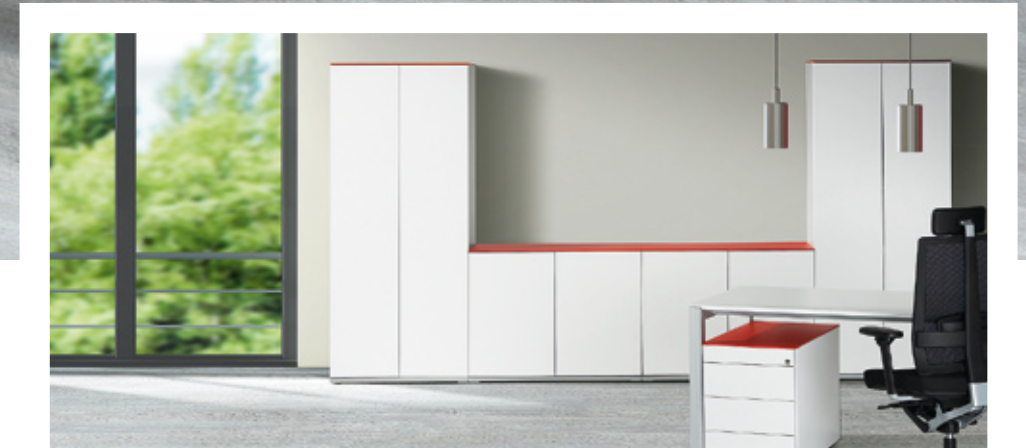

Aufgeräumt und modular, edel und stimmig im Design,
gewappnet für den Büroalltag in Gegenwart und Zukunft!

Experience

Gebaut um Arbeitsplätze einzurichten. Dynamisches Arbeiten im Stehen und Sitzen mit dem mobilen Anstellcontainer.

Der erste Eindruck zählt.
Überzeugen Sie durch Funk-
tionalität und Gradlinigkeit.

Das Zusammenspiel von Aluminium, filigranen Anbauelementen und Fronten aus mattem oder glänzendem Acrylglas (optional Holzfronten), setzt Akzente bei jedem Kontakt.